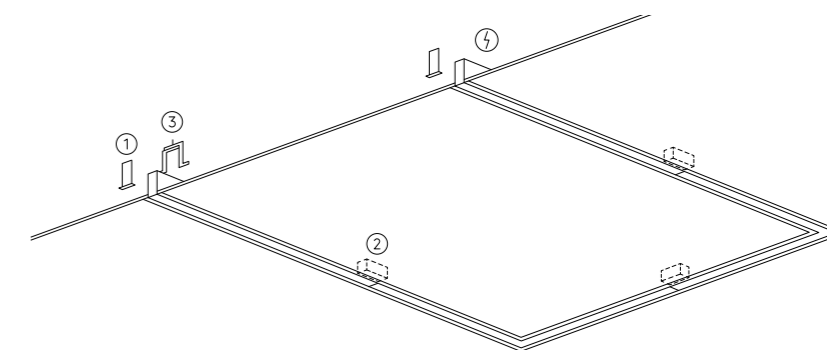

- ① Торцевая заглушка.
- ② Соединительный модуль.
- ③ Монтажный кронштейн.

Информация для заказа

Направление света

DL

Направление света вниз

UDL

Направление света вверх/вниз

Модель

P

Подвесной

S

Накладной

R

Встраиваемый

Тип

S

Одиночный

L

Стыковка в линию

90

Угловой 90°

125

Угловой 125°

45

Угловой 45°

Блок питания

D

Электронный

DIM

Диммирование 1-10V

DALI

Управление DALI

Мощность

31

16

Цветовая температура

27

2700 К

3

3000 К

4

4000 К

Заказные параметры

Длина секции

S

Стандартный 1220 mm.

L

Стандартный 2550 mm.

500

* Укажите необходимый размер кратный 50 mm.

Цвет корпуса

RAL 9001

Cream

RAL 9010

Pure white

RAL XXXX

* Укажите необходимый цвет из таблицы кодов RAL.

*Пример для заказа:

DL + P + S + D + 43 + 3 / 550 + RAL 9010

*DL-P-S-D-43-3/550-RAL 9010