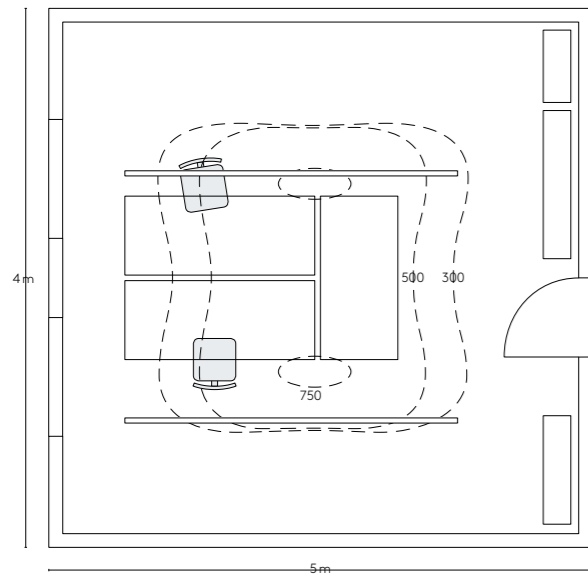

LED Line Конструкция

LED Line Световые конфигурации

Linea Pendant - Личный кабинет

Площадь помещения - 20 m²
Высота помещения - 2.7 м
E_m = 500 Lx
4 x Linea Pendant - 44 W.

**Linea Surface- Офисное пространство
Open space.**

Площадь помещения - 49 m²
Высота помещения - 3.1 м
E_m = 300 Lx
12 x Linea Pendant - 21 W.

Linea Recessed - Reception zone

Площадь помещения - 25 m²
Высота помещения - 2.8 м
E_m = 700 Lx
2 x Linea recessed - 90° - 88 W.
2 x Linea recessed - 90° универсальный
размер - 50 W.
1 x Linea recessed - Linear - 44 W.

Linea Pendant - Переговорная

Площадь помещения - 24 m²
Высота помещения - 2.7 м
E_m = 500 Lx
2 x Linea recessed - 90° - 88 W.
4 x Linea recessed - Linear универсальный
размер - 15 W.

Linea Pendant

Корпус	Алюминиевый профиль
Рассеиватель	Матовый ПММА
Цвет корпуса	Заказной по таблице RAL
Габариты	1220x62x76 мм.
Мощность	31 / 16 Вт
Световой поток	4075 / 2048 Лм
Источник света	LED-LG 5630 G3, 160 Лм/Вт, CRI 80
Цветовая температура	2700К, 3000К, 4000К
Электрические характеристики	110-240 В, Cos φ = 0.95, Кп<5%