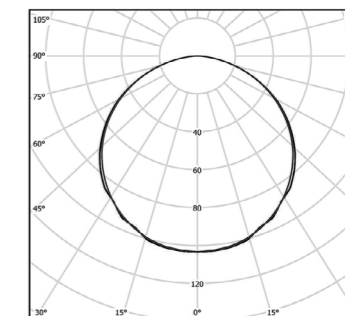

Linea Recest

Корпус	Алюминиевый профиль
Рассеиватель	Матовый ПММА
Цвет корпуса	Заказной по таблице RAL
Габариты	1220x92x76 мм.
Мощность	31 / 16 Вт
Световой поток	4075 / 2048 Лм
Источник света	LED-LG 5630 G3, 160 Лм/Вт, CRI 80
Цветовая температура	2700К, 3000К, 4000К
Электрические характеристики	110-240 В, Cos φ = 0.95, Кп<5%