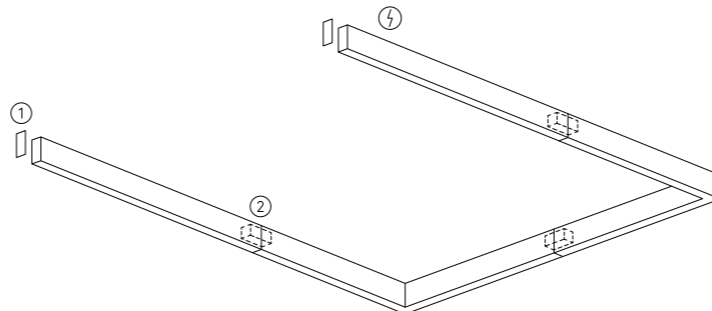

Габариты

Комплектация

- ① Торцевая заглушка.
- ② Соединительный модуль.
- ③ Потолочная чаша.
- ④ Тросовый подвес.

* Обязательно укажите в заказе кол-во необходимых для сборки аксессуаров.

* Все модели комплектуются питающим кабелем ПВС 3x1.5 - 1.5м.