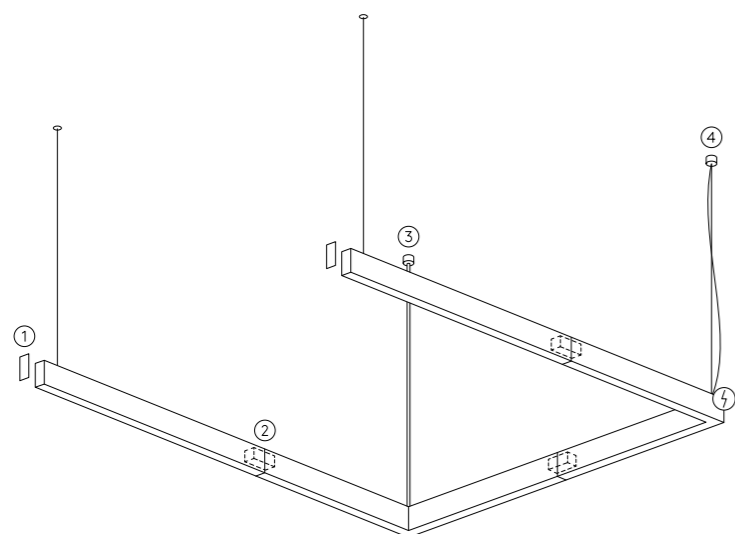

Комплектация

- ① Торцевая заглушка.
- ② Соединительный модуль.
- ③ Потолочная чаша.
- ④ Тросовый подвес.

* Обязательно укажите в заказе кол-во необходимых для сборки аксессуаров.

* Все модели комплектуются питающим кабелем ПВС 3x1.5 - 1.5м.