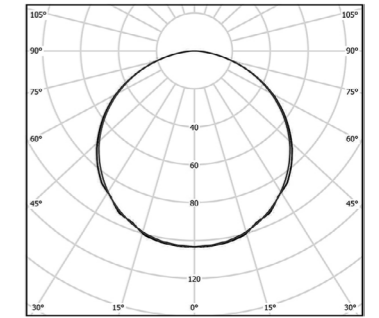

Linea Surface

Linea Surface - Накладной светодиодный светильник с возможностью крепления к стене и монтажа к потолку. Предназначен для освещения офисных пространств, торговых помещений и домашних интерьеров. Несколько секций светильника легко стыкуются в линию необходимой длины, а универсальность конструкции позволяет изготавливать секции любой длины кратностью 50 мм. Стандартное покрытие корпуса - порошковое окрашивание, цветовое исполнение по выбору из таблицы кодов RAL. Настенный светильник имеет возможность одновременно направлять световой поток как вниз, так и вверх.

Linea Surface

Корпус	Алюминиевый профиль
Рассеиватель	Матовый ПММА
Цвет корпуса	Заказной по таблице RAL
Габариты	1220x62x77 мм.
Мощность	31 / 16 Вт
Световой поток	4075 / 2048 Лм
Источник света	LED-LG 5630 G3, 160 Лм/Вт, CRI 80
Цветовая температура	2700K, 3000K, 4000K
Электрические характеристики	110-240 В, Cos φ = 0.95, Кп<5%

Габариты

ⓕ Свободный размер.

Конструкция светильника позволяет опционально изготовить секцию любой длины, кратность изменения размера 50 мм.

*Обязательно укажите в заказе количество моделей нестандартной длины.