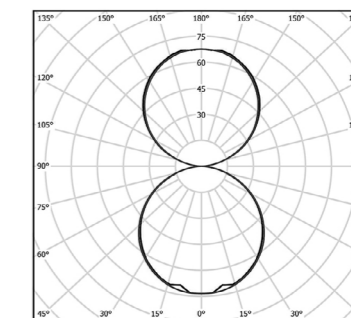

Площадь помещения - 49 m²
Высота помещения - 3.1 м
E_m = 300 Lx
12 x Linea Pendant - 21 W.

Linea Recessed - Reception zone

Площадь помещения - 25 m²
Высота помещения - 2.8 м
E_m = 700 Lx
2 x Linea recessed - 90° - 88 W.
2 x Linea recessed - 90° универсальный
размер - 50 W.
1 x Linea recessed - Linear - 44 W.

Linea Pendant - Переговорная

Площадь помещения - 24 m²
Высота помещения - 2.7 м
E_m = 500 Lx
2 x Linea recessed - 90° - 88 W.
4 x Linea recessed - Linear универсальный
размер - 15 W.

Linea Pendant

Корпус	Алюминиевый профиль
Рассеиватель	Матовый ПММА
Цвет корпуса	Заказной по таблице RAL
Габариты	1220x62x76 мм.
Мощность	31 / 16 Вт
Световой поток	4075 / 2048 Лм
Источник света	LED-LG 5630 G3, 160 Лм/Вт, CRI 80
Цветовая температура	2700К, 3000К, 4000К
Электрические характеристики	110-240 В, Cos φ = 0.95, Кп<5%