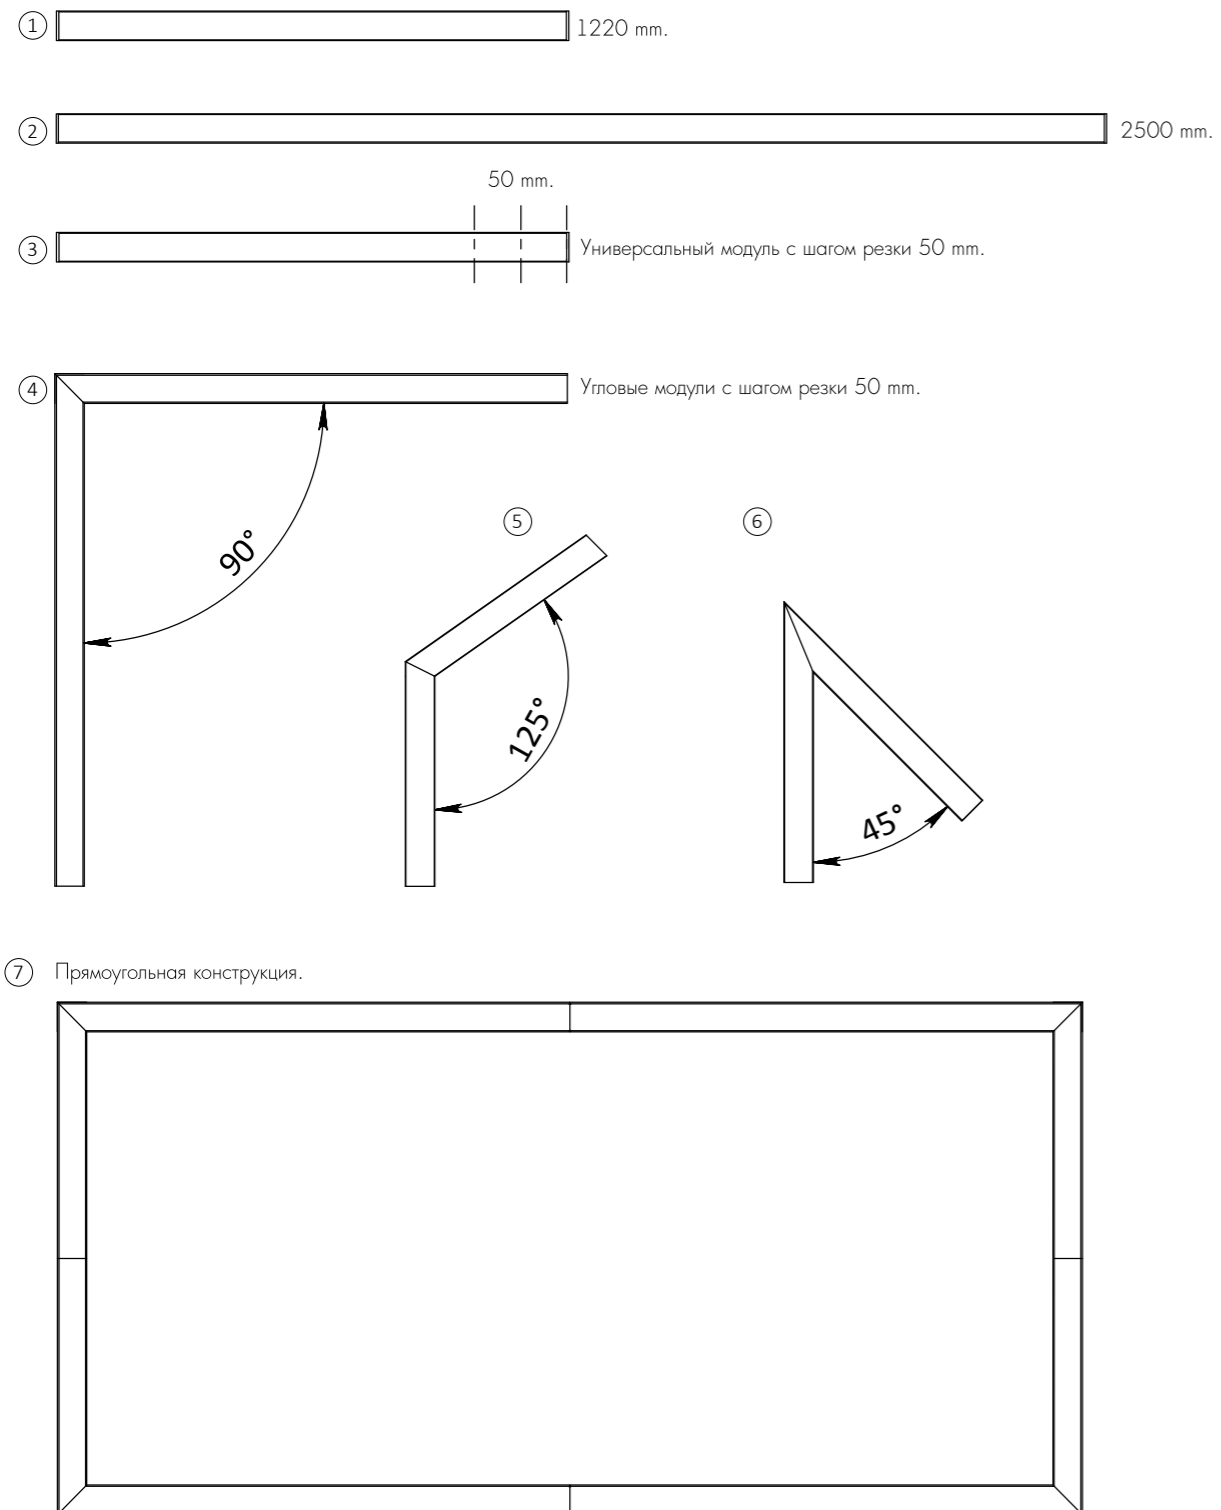

LED Line Конструкция

LED Line Световые конфигурации

Linea Pendant - Личный кабинет

Площадь помещения - 20 m²
Высота помещения - 2.7 м
E_m = 500 Lx
4 x Linea Pendant - 44 W.

**Linea Surface- Офисное пространство
Open space.**

Linea Pendant - Переговорная

Площадь помещения - 24 m²
Высота помещения - 2.7 м
E_m = 500 Lx
2 x Linea recessed - 90° - 88 W.
4 x Linea recessed - Linear универсальный
размер - 15 W.

Linea Pendant

Корпус	Алюминиевый профиль
Рассеиватель	Матовый ПММА
Цвет корпуса	Заказной по таблице RAL
Габариты	1220x62x76 мм.
Мощность	31 / 16 Вт
Световой поток	4075 / 2048 Лм
Источник света	LED-LG 5630 G3, 160 Лм/Вт, CRI 80
Цветовая температура	2700К, 3000К, 4000К
Электрические характеристики	110-240 В, Cos φ = 0.95, Кп<5%