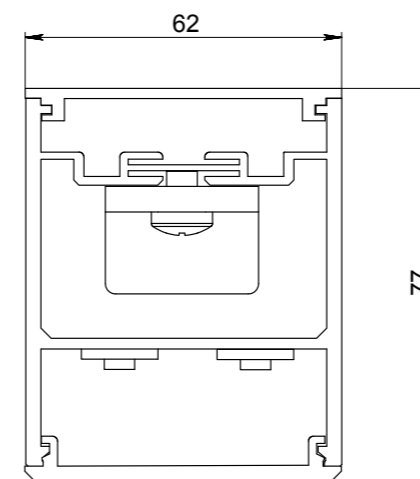

Linea Surface

Linea Surface - Накладной светодиодный светильник с возможностью крепления к стене и монтажа к потолку. Предназначен для освещения офисных пространств, торговых помещений и домашних интерьеров. Несколько секций светильника легко стыкуются в линию необходимой длины, а универсальность конструкции позволяет изготавливать секции любой длины кратностью 50 мм. Стандартное покрытие корпуса - порошковое окрашивание, цветовое исполнение по выбору из таблицы кодов RAL. Настенный светильник имеет возможность одновременно направлять световой поток как вниз, так и вверх.

Linea Surface

Корпус	Алюминиевый профиль
Рассеиватель	Матовый ПММА
Цвет корпуса	Заказной по таблице RAL
Габариты	1220x62x77 мм.
Мощность	31 / 16 Вт
Световой поток	4075 / 2048 Лм
Источник света	LED-LG 5630 G3, 160 Лм/Вт, CRI 80
Цветовая температура	2700K, 3000K, 4000K
Электрические характеристики	110-240 В, Cos φ = 0.95, Кп<5%

Габариты

ⓕ Свободный размер.

Конструкция светильника позволяет опционально изготовить секцию любой длины, кратность изменения размера 50 мм.

*Обязательно укажите в заказе количество моделей нестандартной длины.