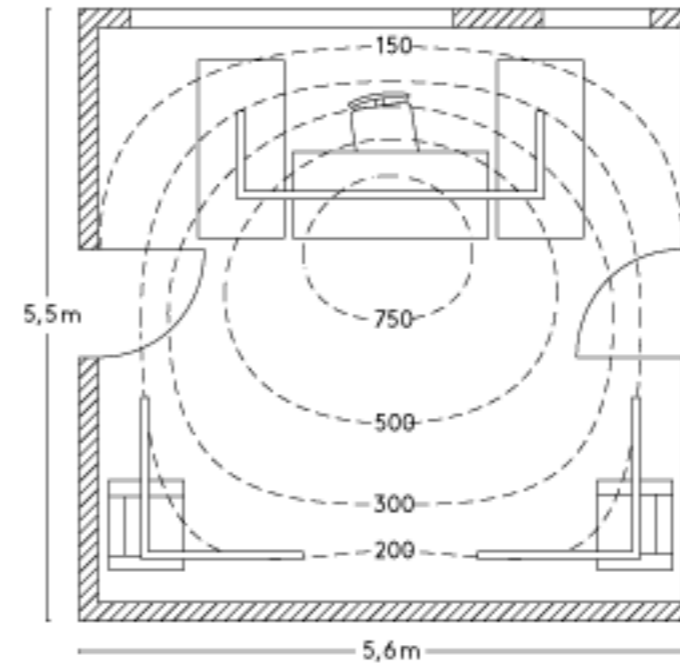

LED Line Конструкция

LED Line Световые конфигурации

Linea Pendant - Личный кабинет

Площадь помещения - 20 m²
Высота помещения - 2.7 м
E_m = 500 Lx
4 x Linea Pendant - 44 W.

**Linea Surface- Офисное пространство
Open space.**

Площадь помещения - 49 m²
Высота помещения - 3.1 м
E_m = 300 Lx
12 x Linea Pendant - 21 W.

Linea Recessed - Reception zone

Площадь помещения - 25 m²
Высота помещения - 2.8 м
E_m = 700 Lx
2 x Linea recessed - 90° - 88 W.
2 x Linea recessed - 90° универсальный
размер - 50 W.
1 x Linea recessed - Linear - 44 W.

Linea Pendant - Переговорная

Площадь помещения - 24 m²
Высота помещения - 2.7 м
E_m = 500 Lx
2 x Linea recessed - 90° - 88 W.
4 x Linea recessed - Linear универсальный
размер - 15 W.

Linea Pendant

Корпус	Алюминиевый профиль
Рассеиватель	Матовый ПММА
Цвет корпуса	Заказной по таблице RAL
Габариты	1220x62x76 мм.
Мощность	31 / 16 Вт
Световой поток	4075 / 2048 Лм
Источник света	LED-LG 5630 G3, 160 Лм/Вт, CRI 80
Цветовая температура	2700К, 3000К, 4000К
Электрические характеристики	110-240 В, Cos φ = 0.95, Кп<5%