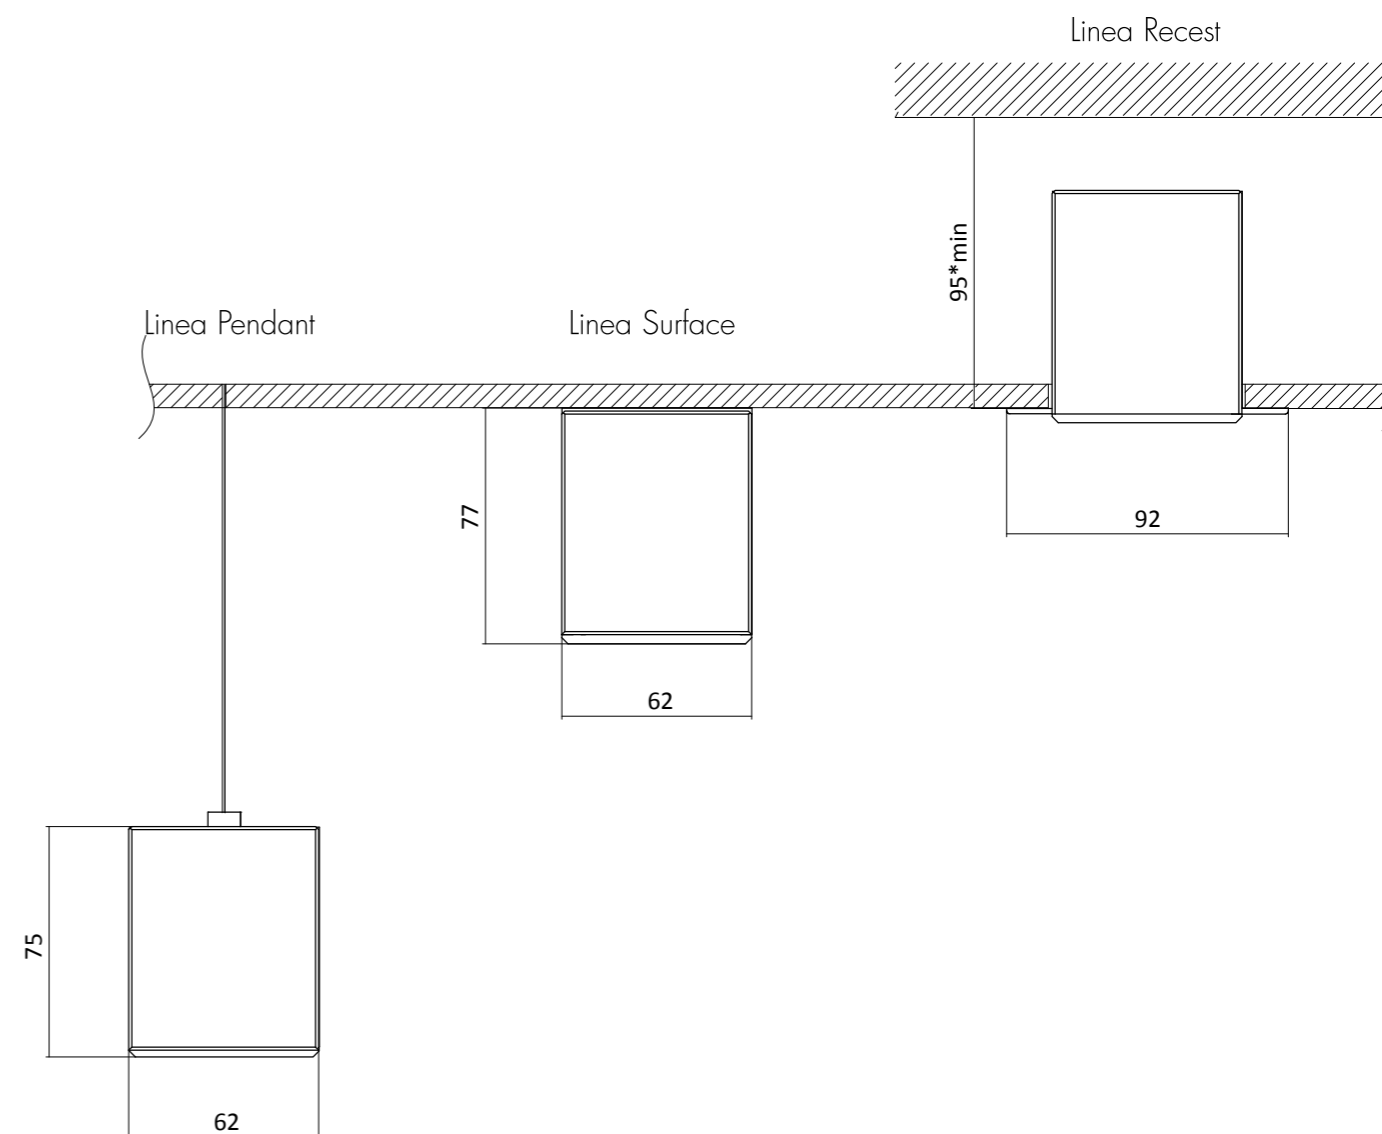

Оглавление
LED Line

Модульная
линейная система
LED Line

Page 1-5

Led Line - описание

Page 6-7

Linea Pendant

Page 8-9

Linea Surface

Page 10-11

Linea Recess

Page 12-15

Информация для заказа