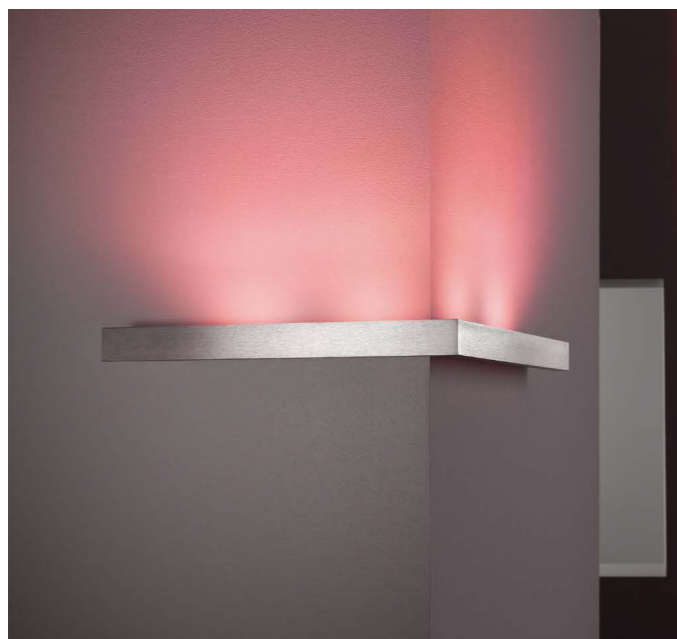

Linea Pendant

Linea Pendant - Подвесной светодиодный светильник для создания геометрических концептов и световых линий. Предназначен для освещения офисных, торговых, а также помещений выставочных комплексов. Несколько секций светильника легко стыкуются в линию необходимой длины, а универсальность конструкции позволяет изготавливать секции любой длины кратностью 50 мм. Стандартное покрытие корпуса - порошковое окрашивание, цветное исполнение по выбору из таблицы кодов RAL. Опционально имеет возможность одновременно направлять световой поток как вниз, так и вверх.

Linea Surface

Linea Surface - Накладной светодиодный светильник с возможностью крепления к стене и монтажа к потолку. Предназначен для освещения офисных пространств, торговых помещений и домашних интерьеров. Несколько секций светильника легко стыкуются в линию необходимой длины, а универсальность конструкции позволяет изготавливать секции любой длины кратностью 50 мм. Стандартное покрытие корпуса - порошковое окрашивание, цветовое исполнение по выбору из таблицы кодов RAL. Настенный светильник имеет возможность одновременно направлять световой поток как вниз, так и вверх.

Linea Recest

Linea Recest - Встраиваемый светодиодный светильник для создания геометрических концептов и световых линий. Предназначен для освещения офисных, торговых и жилых помещений. Легко встраивается в любые типы потолков. Несколько секций светильника стыкуются в линию необходимой длины, а универсальность конструкции позволяет изготавливать секции любой длины кратностью 50 мм. Корпус светильника не окрашен, окрашивается только рамка, цвет рамки по выбору из таблицы кодов RAL.