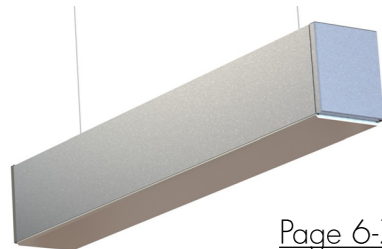

LED

Line

Linear light fixtures

Оглавление
LED Line

Модульная
линейная система
LED Line

Page 1-5

Led Line - описание

Page 6-7

LED Line Конструкция

LED Line Световые конфигурации

Linea Pendant - Личный кабинет

Площадь помещения - 20 m²
Высота помещения - 2.7 м
E_m = 500 Lx
4 x Linea Pendant - 44 W.

**Linea Surface- Офисное пространство
Open space.**

Linea Pendant - Переговорная

Площадь помещения - 24 m²
Высота помещения - 2.7 м
E_m = 500 Lx
2 x Linea recessed - 90° - 88 W.
4 x Linea recessed - Linear универсальный
размер - 15 W.

Linea Pendant

Корпус	Алюминиевый профиль
Рассеиватель	Матовый ПММА
Цвет корпуса	Заказной по таблице RAL
Габариты	1220x62x76 мм.
Мощность	31 / 16 Вт
Световой поток	4075 / 2048 Лм
Источник света	LED-LG 5630 G3, 160 Лм/Вт, CRI 80
Цветовая температура	2700К, 3000К, 4000К
Электрические характеристики	110-240 В, Cos φ = 0.95, Кп<5%

Linea Surface

Linea Surface - Накладной светодиодный светильник с возможностью крепления к стене и монтажа к потолку. Предназначен для освещения офисных пространств, торговых помещений и домашних интерьеров. Несколько секций светильника легко стыкуются в линию необходимой длины, а универсальность конструкции позволяет изготавливать секции любой длины кратностью 50 мм. Стандартное покрытие корпуса - порошковое окрашивание, цветовое исполнение по выбору из таблицы кодов RAL. Настенный светильник имеет возможность одновременно направлять световой поток как вниз, так и вверх.