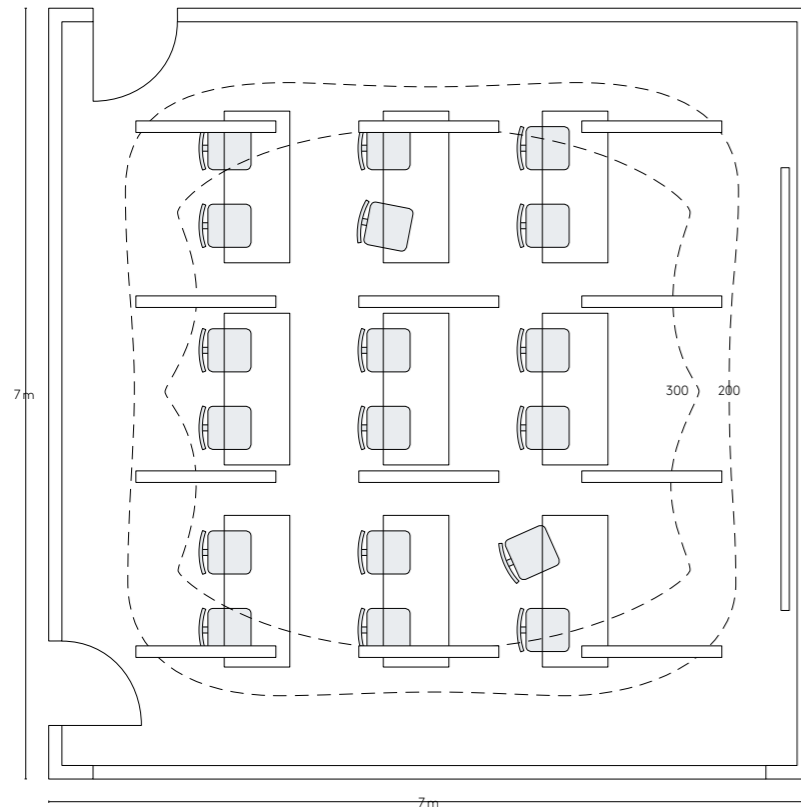

LED Line Конструкция

LED Line Световые конфигурации

Linea Pendant - Личный кабинет

Площадь помещения - 20 m²
Высота помещения - 2.7 м
E_m = 500 Lx
4 x Linea Pendant - 44 W.

**Linea Surface- Офисное пространство
Open space.**

Площадь помещения - 49 m²
Высота помещения - 3.1 м
E_m = 300 Lx
12 x Linea Pendant - 21 W.

Linea Recessed - Reception zone

Площадь помещения - 25 m²
Высота помещения - 2.8 м
E_m = 700 Lx
2 x Linea recessed - 90° - 88 W.
2 x Linea recessed - 90° универсальный
размер - 50 W.
1 x Linea recessed - Linear - 44 W.

Linea Pendant - Переговорная

Площадь помещения - 24 m²
Высота помещения - 2.7 м
E_m = 500 Lx
2 x Linea recessed - 90° - 88 W.
4 x Linea recessed - Linear универсальный
размер - 15 W.

Linea Pendant

Корпус	Алюминиевый профиль
Рассеиватель	Матовый ПММА
Цвет корпуса	Заказной по таблице RAL
Габариты	1220x62x76 мм.
Мощность	31 / 16 Вт
Световой поток	4075 / 2048 Лм
Источник света	LED-LG 5630 G3, 160 Лм/Вт, CRI 80
Цветовая температура	2700К, 3000К, 4000К
Электрические характеристики	110-240 В, Cos φ = 0.95, Кп<5%