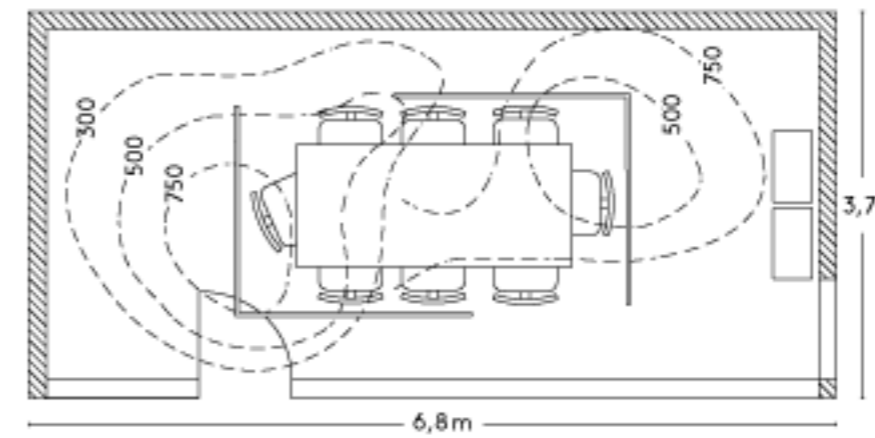

LED Line Конструкция

LED Line Световые конфигурации

Linea Pendant - Личный кабинет

Площадь помещения - 20 m²
Высота помещения - 2.7 м
E_m = 500 Lx
4 x Linea Pendant - 44 W.

**Linea Surface- Офисное пространство
Open space.**

Linea Pendant - Переговорная

Площадь помещения - 24 m²
Высота помещения - 2.7 м
E_m = 500 Lx
2 x Linea recessed - 90° - 88 W.
4 x Linea recessed - Linear универсальный
размер - 15 W.

Linea Pendant

Корпус	Алюминиевый профиль
Рассеиватель	Матовый ПММА
Цвет корпуса	Заказной по таблице RAL
Габариты	1220x62x76 мм.
Мощность	31 / 16 Вт
Световой поток	4075 / 2048 Лм
Источник света	LED-LG 5630 G3, 160 Лм/Вт, CRI 80
Цветовая температура	2700К, 3000К, 4000К
Электрические характеристики	110-240 В, Cos φ = 0.95, Кп<5%