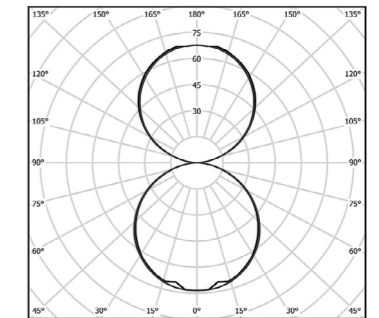

Linea Surface

Linea Surface - Накладной светодиодный светильник с возможностью крепления к стене и монтажа к потолку. Предназначен для освещения офисных пространств, торговых помещений и домашних интерьеров. Несколько секций светильника легко стыкуются в линию необходимой длины, а универсальность конструкции позволяет изготавливать секции любой длины кратностью 50 мм. Стандартное покрытие корпуса - порошковое окрашивание, цветовое исполнение по выбору из таблицы кодов RAL. Настенный светильник имеет возможность одновременно направлять световой поток как вниз, так и вверх.

Linea Surface

Корпус	Алюминиевый профиль
Рассеиватель	Матовый ПММА
Цвет корпуса	Заказной по таблице RAL
Габариты	1220x62x77 мм.
Мощность	31 / 16 Вт
Световой поток	4075 / 2048 Лм
Источник света	LED-LG 5630 G3, 160 Лм/Вт, CRI 80
Цветовая температура	2700K, 3000K, 4000K
Электрические характеристики	110-240 В, Cos φ = 0.95, Кп<5%

Габариты

ⓕ Свободный размер.

Конструкция светильника позволяет опционально изготовить секцию любой длины, кратность изменения размера 50 мм.

*Обязательно укажите в заказе количество моделей нестандартной длины.