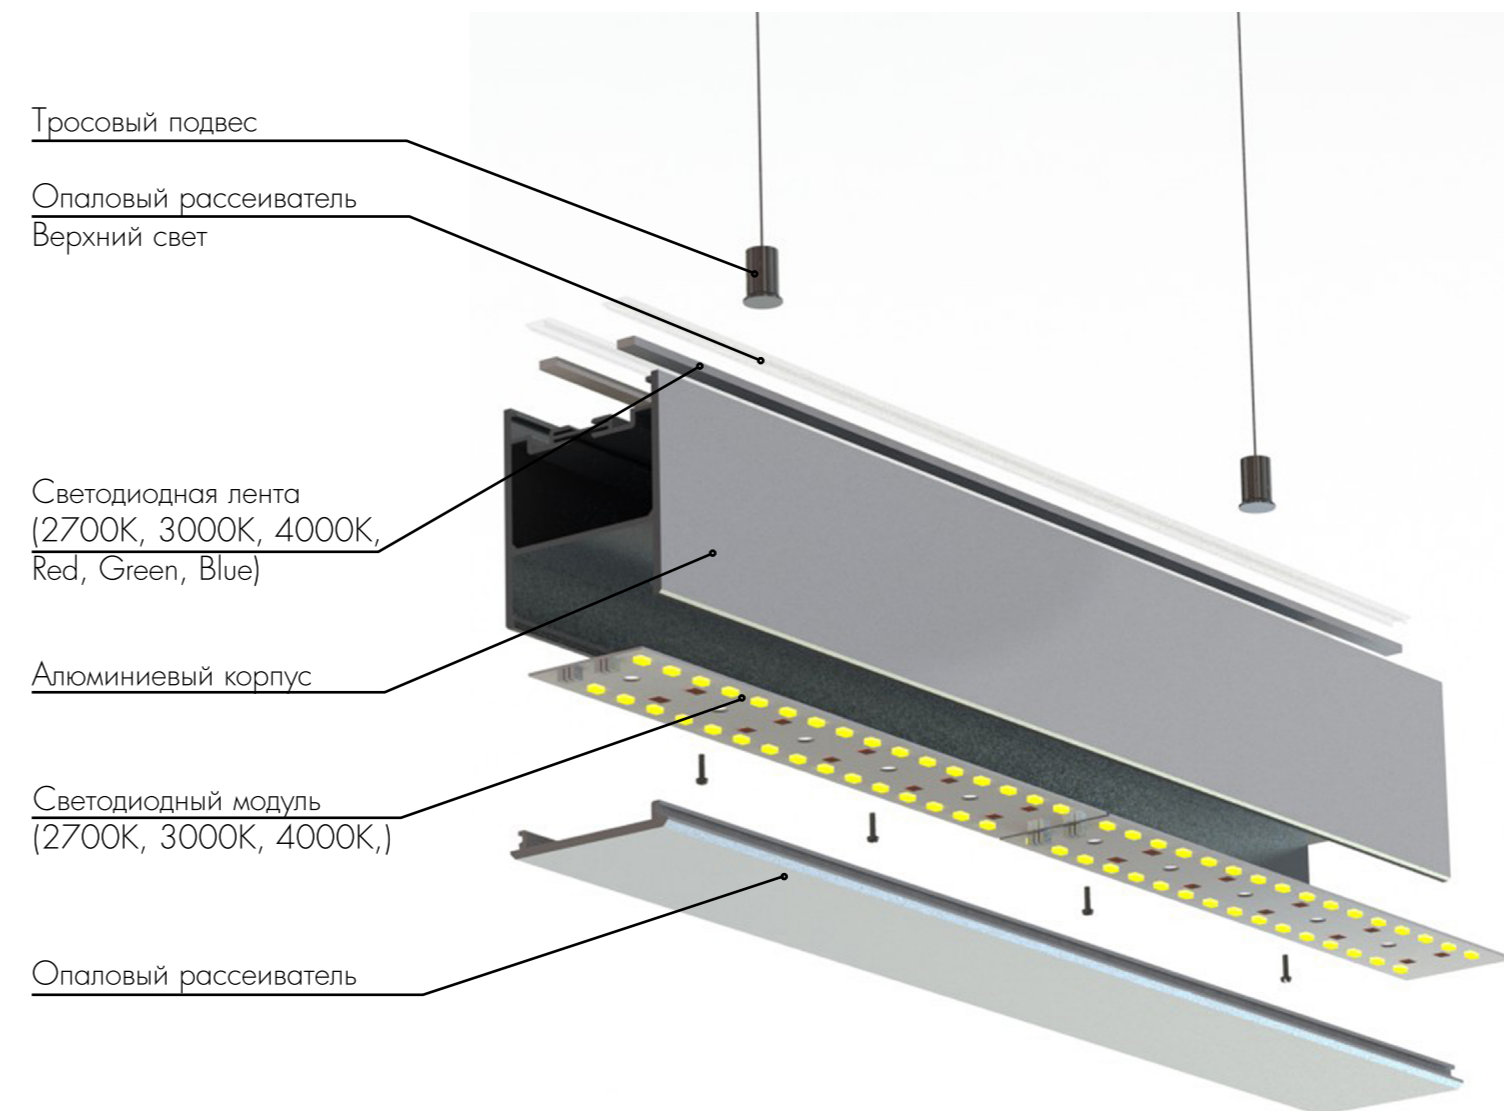

LED Line Конструкция