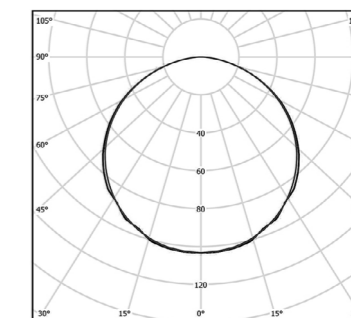

Площадь помещения - 49 m²
Высота помещения - 3.1 м
E_m = 300 Lx
12 x Linea Pendant - 21 W.

Linea Recessed - Reception zone

Площадь помещения - 25 m²
Высота помещения - 2.8 м
E_m = 700 Lx
2 x Linea recessed - 90° - 88 W.
2 x Linea recessed - 90° универсальный
размер - 50 W.
1 x Linea recessed - Linear - 44 W.

Linea Pendant - Переговорная

Площадь помещения - 24 m²
Высота помещения - 2.7 м
E_m = 500 Lx
2 x Linea recessed - 90° - 88 W.
4 x Linea recessed - Linear универсальный
размер - 15 W.

Linea Pendant

Корпус	Алюминиевый профиль
Рассеиватель	Матовый ПММА
Цвет корпуса	Заказной по таблице RAL
Габариты	1220x62x76 мм.
Мощность	31 / 16 Вт
Световой поток	4075 / 2048 Лм
Источник света	LED-LG 5630 G3, 160 Лм/Вт, CRI 80
Цветовая температура	2700К, 3000К, 4000К
Электрические характеристики	110-240 В, Cos φ = 0.95, Кп<5%